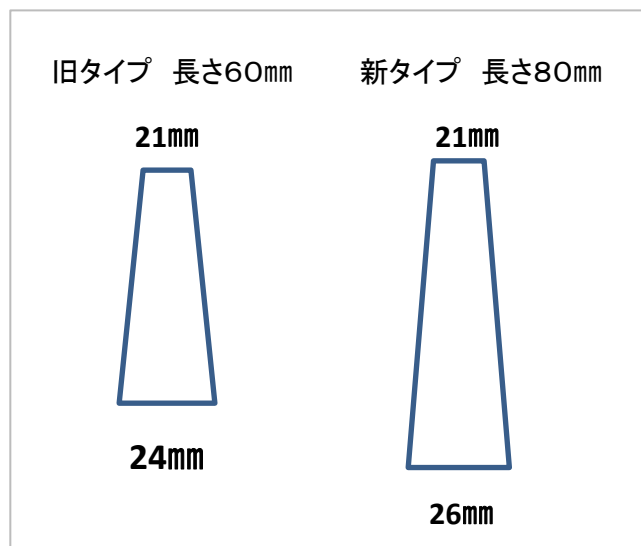

旧タイプと新タイプのフシックの違いについて

新フシック

①長さが 80mmになります

(旧 60mm)

②細い部分が直径21mmの場合、

太い部分が直径26mmになります。

(旧 細い部分21mmだったら太い部分24mm)

③旧タイプの規格サイズは、在庫が無くなり次第終了になります