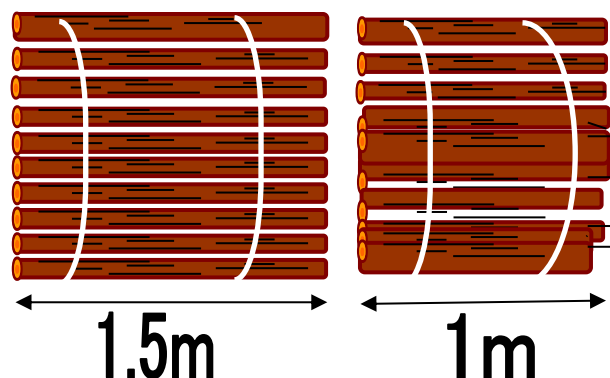

ひのき枝 集荷規格

Vr1.4

長さ

- ・1.5m 1束 10本入(800円)
 - ・1m 1束 10本入(400円)
- (税別)

大きさ

末口25mm以上(皮は除く)

曲がり

弓のようなひどい曲りやS字形状はカウントできません

束の作り方

元口・末口交互でもOKですが、必ず2ヶ所締めをお願いします。

枝や葉の部分は、
取り除いてください

注意事項

- *伐採時期 10月下旬～3月末頃まで
- ※集荷トラックに積み込みまでの単価
- ※くさり・虫食い・元木はカウントできません
- ※枝の本数をこちらで確認できてからの振込みになります。
- ※入荷した順番に検品していきますが、繁忙期は数か月かかることがあります
- (その都度詳しいことはお尋ねください)